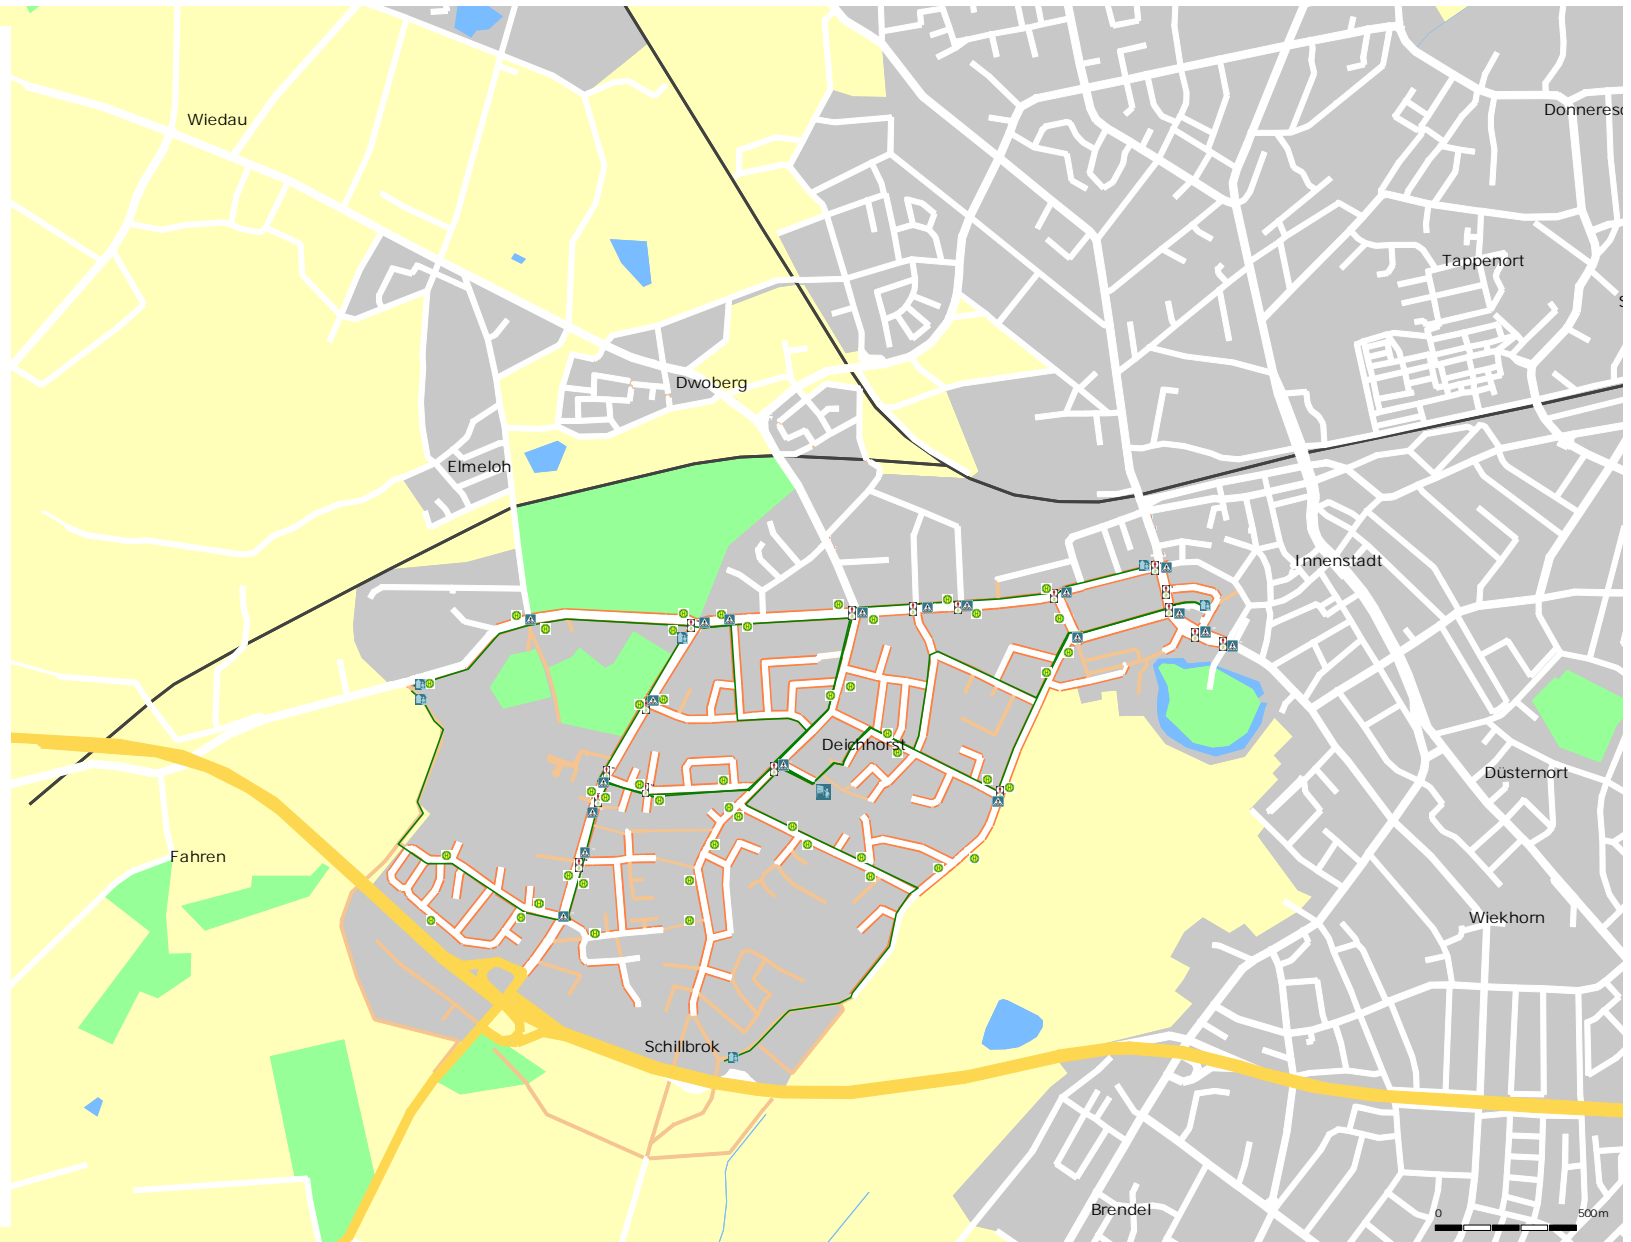

## Legende

- Gehweg
- Gehweg auf Straße
- empfohlener Schulweg

### Zebrastreifen

- 1 Beethovenstrasse / GS
- 2 Beethovenstrasse / Marienschule
- 2 Kreisel Rudolf-Königer-Strasse
- 3 Rudolf-Königer-Strasse / Oldenburger Strasse
- 4 Neue Strasse / Oldenburger Strasse
- 5 Baumstrasse / Oldenburger Strasse
- 6 Brauenkamper Strasse / Oldenburger Strasse
- 7 Franz-Schubert-Strasse / Oldenburger Strasse
- 8 Wildeshäuser Strasse / Oldenburger Landstrasse
- 9 Delmodstrasse / Wildeshäuser Strasse
- 10 Hunderster Weg / Wildeshäuser Strasse
- 11 Hinter dem Tiergarten / Oldenburger Landstrasse
- 12 Willy-Brandt-Allee / Wildeshäuser Strasse
- 13 Kreisel Wildeshäuser Strasse
- 14 Wiekhorner Heuweg / Burggrafendamm
- 18 Oldenburger Strasse / Lange Strasse
- 19 Rudolf-Königer Strasse / Hans-Böckler-Platz
- 20 Bismarckplatz / Am Stadtw all
- 21 Mühlendamm / Bismarckstrasse
- 22 Klinikum Delmenhorst / Wildeshäuser Strasse

### Lichtsignalanlage

- 2 Oldenburger Strasse / Lange Strasse
- 3 Marktstrasse / Am Stadtw all
- 4 Rudolf-Königer-Strasse / Hans-Böckler-Platz
- 5 Bismarckplatz / Am Stadtw all
- 6 Rudolf-Königer-Strasse / Oldenburger Strasse
- 7 Neue Strasse / Oldenburger Strasse
- 8 Baumstrasse / Oldenburger Strasse
- 9 Brauenkamper Strasse / Oldenburger Strasse