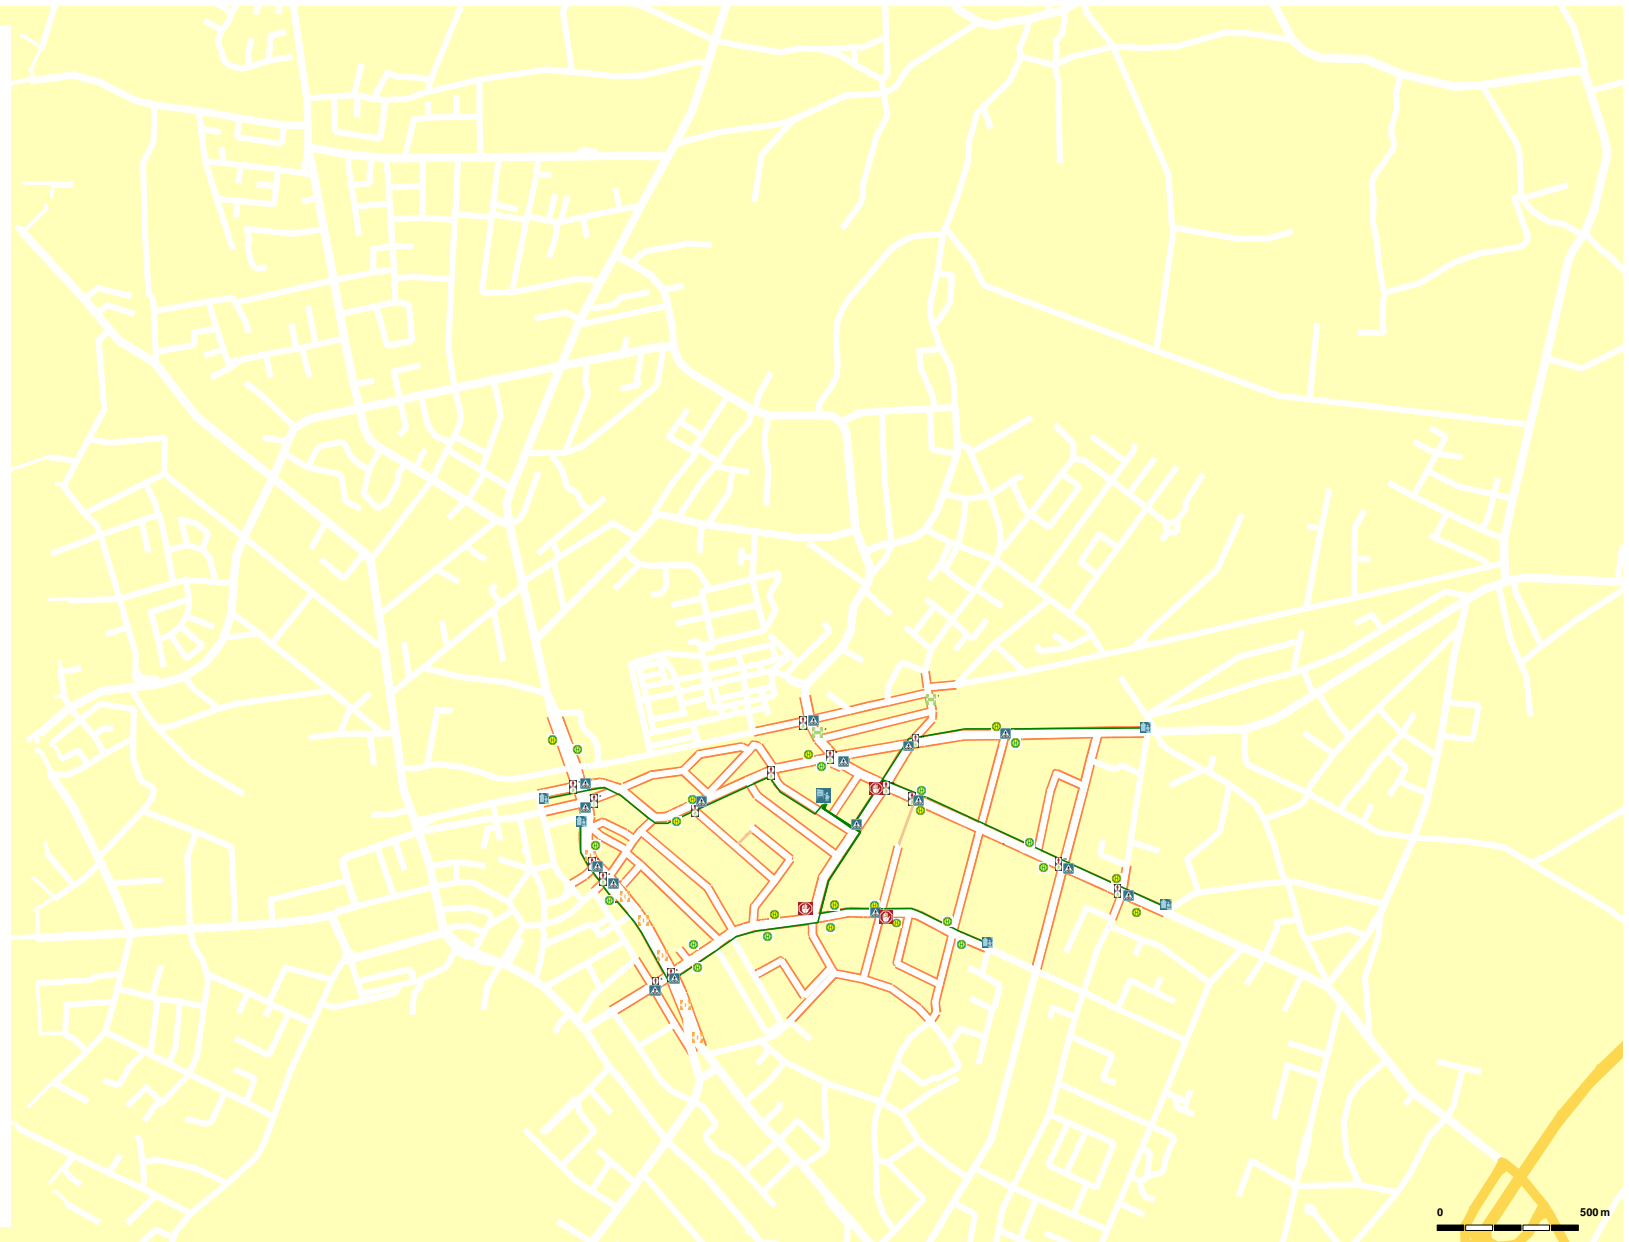

Legende

-  Gehweg
 -  Gehweg auf Straße
 -  empfohlener Schulweg
 -  Besonderer Gefahrenpunkt
 -  Mittelinsel
 -  Zebrastreifen
- 1 Lilienstrasse / Anton-Günther-Strasse
 - 2 Pestalozziweg / IGS
 - 3 Hamburger Weg / Bremer Strasse
 - 4 Grüne Strasse / Pestalozziweg
 - 5 Heinrichstrasse / Bremer Strasse
 - 6 Bremer Strasse / Syker Strasse
 - 7 Nordwollestrasse / Nordenhamer Strasse
 - 8 Am Führenkamp / Bremer Strasse
 - 9 Wittekindstrasse / Stedinger Strasse
 - 10 Koppelstrasse / Friedrich-Ebert-Allee
 - 11 Lutherstrasse / Friedrich-Ebert-Allee
 - 12 Lange Strasse / Friedrich-Ebert-Allee
 - 13 Cramerstrasse / Grüne Strasse
 - 14 Grüne Strasse / Friedrich-Ebert-Allee
 - 15 Syker Strasse / Berliner Strasse
 - 16 Syker Strasse / Schollendamm
-  Lichtsignalanlage
- 1 Wittekindstrasse / Stedinger Strasse
 - 2 Koppelstrasse / Fischstrasse
 - 3 Lutherstrasse / Friedrich-Ebert-Allee
 - 4 Lange Strasse / Friedrich-Ebert-Allee
 - 5 Cramerstrasse / Grüne Strasse
 - 6 Grüne Strasse / Friedrich-Ebert-Allee
 - 7 Bremer Strasse / Heinrichstrasse
 - 8 Bremer Strasse / Syker Strasse
 - 9 Nordwollestrasse / Nordenhamer Strasse
 - 10 Syker Strasse / Anton-Günther-Strasse
 - 11 Bremer Strasse / Am Führenkamp
 - 12 Syker Strasse / Pestalozziweg
 - 13 Syker Strasse / Berliner Strasse
 - 14 Syker Strasse / Schollendamm
 - 15 Bremer Strasse
-  Überführung
- 1 Bei der Unterführung ist besondere Aufmerksamkeit erforderlich.

0 500 m